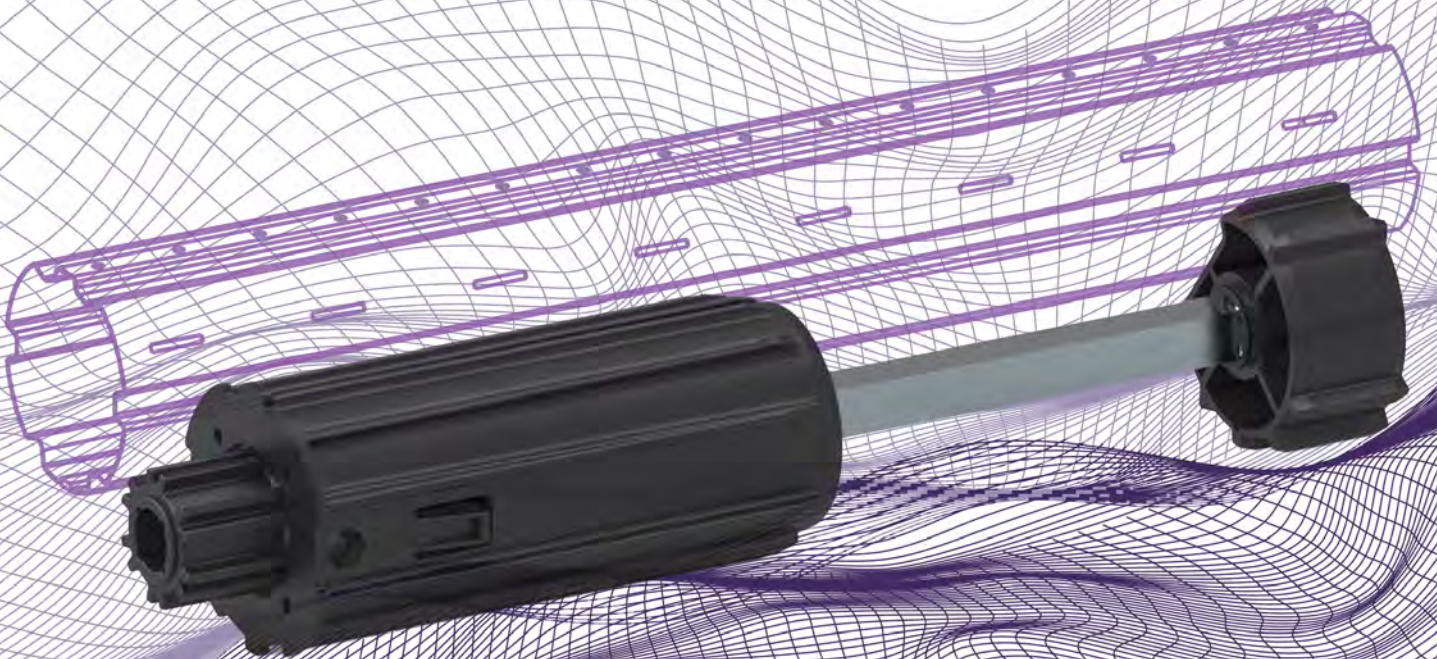

ZURFLÜH-FELLER

Embouts & Tandems pour Tube ZF

Embouts escamotables

ZF54

Réf. A490A

Se monte sur roulements alésage 18. Transmission manœuvre par carré de 10.

Capacité poids par embout escamoté : 10 kg.

ZF64

Réf. A322A

Embouts courts

ZF54 Long. 65 mm

Réf. A495B

Se monte sur téton diam. 12. Transmission manœuvre soit par moyeu crabot, soit par carré de 10. Capacité poids par embout : 8 kg.

ZF64 Long. 50 mm

Réf. A300D

Transmission manœuvre soit par moyeu crabot, soit par carré de 10. Capacité poids par embout : 8 kg.

Embouts tubes

ZF54

Réf. A850

Montage avec coussinet à broche. Transmission manœuvre par moyeu crabot. Capacité poids par embout : 8 kg.

ZF64

Réf. A296

Tandems polyvalents

ZF54

Réf. A850B

Montage avec coussinet à broche. Transmission manœuvre par moyeu crabot. Capacité poids par tandem : 20 kg.

ZF64

Réf. A292